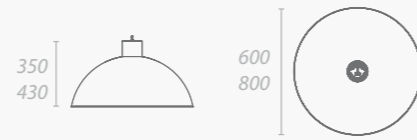

Nova

**Description :**

Customizable ornamental suspension E27 LED or LED

**Uses :**

Supermarkets, shops, offices, etc....

**Product informations :**

Material : painted steel

**Dimensions :****Wattage, luminous flux and performance ( See IMAGIN custom book ) :**

	Flux	Wattage	Performance	Lamp life
E27 LED «GOLD» COLLECTION	-	Max 100W	-	-
E27 LED «TRANSLUCENT GLOBE» COLLECTION	-	Max 100W	-	-
E27 LED «FROSTED GLOBE» COLLECTION	-	Max 100W	-	-
LED Standard light sources	Flux	Wattage	Performance	Lamp life
3000°K 2000 Lm	2688 Lm	17,3 W	155 Lm/W	50 000 hours L80 B10
3000°K 3000 Lm	3402 Lm	24,8 W	137 Lm/W	50 000 hours L80 B20
3000°K 4000 Lm	4651 Lm	31,5 W	148 Lm/W	50 000 hours L80 B20
3000°K 5000 Lm	5222 Lm	37,1 W	141 Lm/W	50 000 hours L80 B20
3000°K 6000 Lm	6313 Lm	41,5 W	152 Lm/W	50 000 hours L80 B10
4000°K 2000 Lm	2098 Lm	11,7 W	179 Lm/W	50 000 hours L80 B10
4000°K 3000 Lm	3515 Lm	22,7 W	155 Lm/W	50 000 hours L80 B20
4000°K 4000 Lm	4453 Lm	27,6 W	161 Lm/W	50 000 hours L80 B20
4000°K 5000 Lm	5433 Lm	37,1 W	146 Lm/W	50 000 hours L80 B20
4000°K 6000 Lm	6607 Lm	41,7 W	158 Lm/W	50 000 hours L80 B10
5000°K 2000 Lm	2118 Lm	11,7 W	181 Lm/W	50 000 hours L80 B10
5000°K 3000 Lm	3548 Lm	22,7 W	156 Lm/W	50 000 hours L80 B20
5000°K 4000 Lm	4453 Lm	27,6 W	161 Lm/W	50 000 hours L80 B20
5000°K 5000 Lm	5433 Lm	37,1 W	146 Lm/W	50 000 hours L80 B20
5000°K 6000 Lm	6607 Lm	41,7 W	158 Lm/W	50 000 hours L80 B10
LED Specific colours	Flux	Wattage	Performance	Lamp life
Food	2248 Lm (equal to 4000 lm + food filter)	32,2 W	71 Lm/W	55000 hours L80 F50
Bakery	2341 Lm (equal to 4000 lm + bakery filter)	32,2 W	74 Lm/W	55000 hours L80 F50
Seafood	2225 Lm (equal to 4000 lm + food filter)	32,2 W	70 Lm/W	55000 hours L80 F50
Shop	3378 Lm	32,2 W	106 Lm/W	55000 hours L80 F10
Fish	4331 Lm	35,7 W	121 Lm/W	50000 hours L80 B20