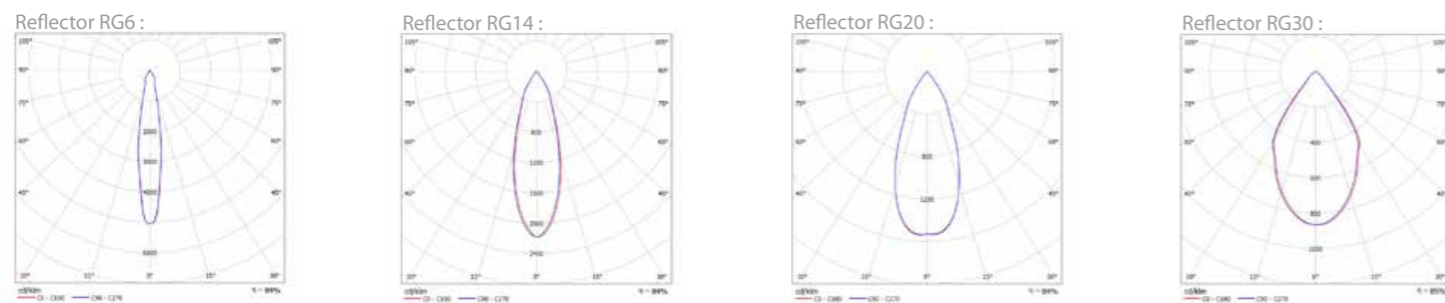

Product informations :

LED driver included / Material : die-cast aluminium / CRI > 80

Dimensions :

Wattage, luminous flux and performance (standard light sources) :

		Flux	Wattage	Performance	Lamp life
3000°K	2000 Lm	2x2688 Lm	2x17,3 W	155 Lm/W	50 000 hours L80 B10
3000°K	3000 Lm	2x3402 Lm	2x24,8 W	137 Lm/W	50 000 hours L80 B20
3000°K	4000 Lm	2x4651 Lm	2x31,5 W	148 Lm/W	50 000 hours L80 B20
3000°K	5000 Lm	2x5222 Lm	2x37,1 W	141 Lm/W	50 000 hours L80 B20
3000°K	6000 Lm	2x6313 Lm	2x41,5 W	152 Lm/W	50 000 hours L80 B10
4000°K	2000 Lm	2x2098 Lm	2x11,7 W	179 Lm/W	50 000 hours L80 B10
4000°K	3000 Lm	2x3515 Lm	2x22,7 W	155 Lm/W	50 000 hours L80 B20
4000°K	4000 Lm	2x4453 Lm	2x27,6 W	161 Lm/W	50 000 hours L80 B20
4000°K	5000 Lm	2x5433 Lm	2x37,1 W	146 Lm/W	50 000 hours L80 B20
4000°K	6000 Lm	2x6607 Lm	2x41,7 W	158 Lm/W	50 000 hours L80 B10
5000°K	2000 Lm	2x1970 Lm	2x11,7 W	168 Lm/W	50 000 hours L80 B10
5000°K	3000 Lm	2x3515 Lm	2x22,7 W	155 Lm/W	50 000 hours L80 B20
5000°K	4000 Lm	2x4453 Lm	2x27,6 W	161 Lm/W	50 000 hours L80 B20
5000°K	5000 Lm	2x5433 Lm	2x37,1 W	146 Lm/W	50 000 hours L80 B20
5000°K	6000 Lm	2x6204 Lm	2x41,7 W	149 Lm/W	50 000 hours L80 B10

Light distribution curves :

(Ta < 35°C)

Not contractual document

Spotlight Flipp on triple circuit rail adaptor.