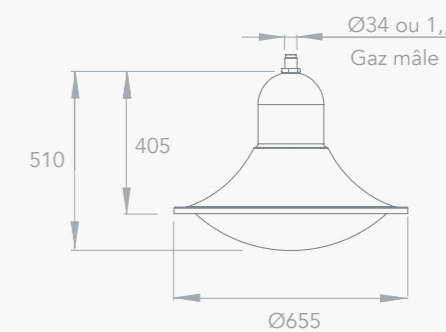

Capoeira

Capoeira

Dimensions :

Description :

LED pendant light for urban lighting

Product informations :

Materials: Aluminum and PMMA.

Lifetime: 54,000 hours L90B10

Versions and options :

Available in «Class 2».

Finishes:

Powder coating RAL colors (on request).

Driver :

DALI, 1/10v, ON/OFF

Wattage, luminous flux and performance :

	23,6 W	35,4 W	54,6 W
2700°K	3500 Lm 148 Lm/W	5110 Lm 144 Lm/W	7300 Lm 134 Lm/W
3000°K	3770 Lm 160 Lm/W	5490 Lm 155 Lm/W	7850 Lm 144 Lm/W
3500°K	3840 Lm 163 Lm/W	5600 Lm 158 Lm/W	8000 Lm 147 Lm/W
4000°K	3900 Lm 166 Lm/W	5770 Lm 161 Lm/W	8160 Lm 149 Lm/W
5000°K	3950 Lm 167 Lm/W	5940 Lm 163 Lm/W	8240 Lm 151 Lm/W